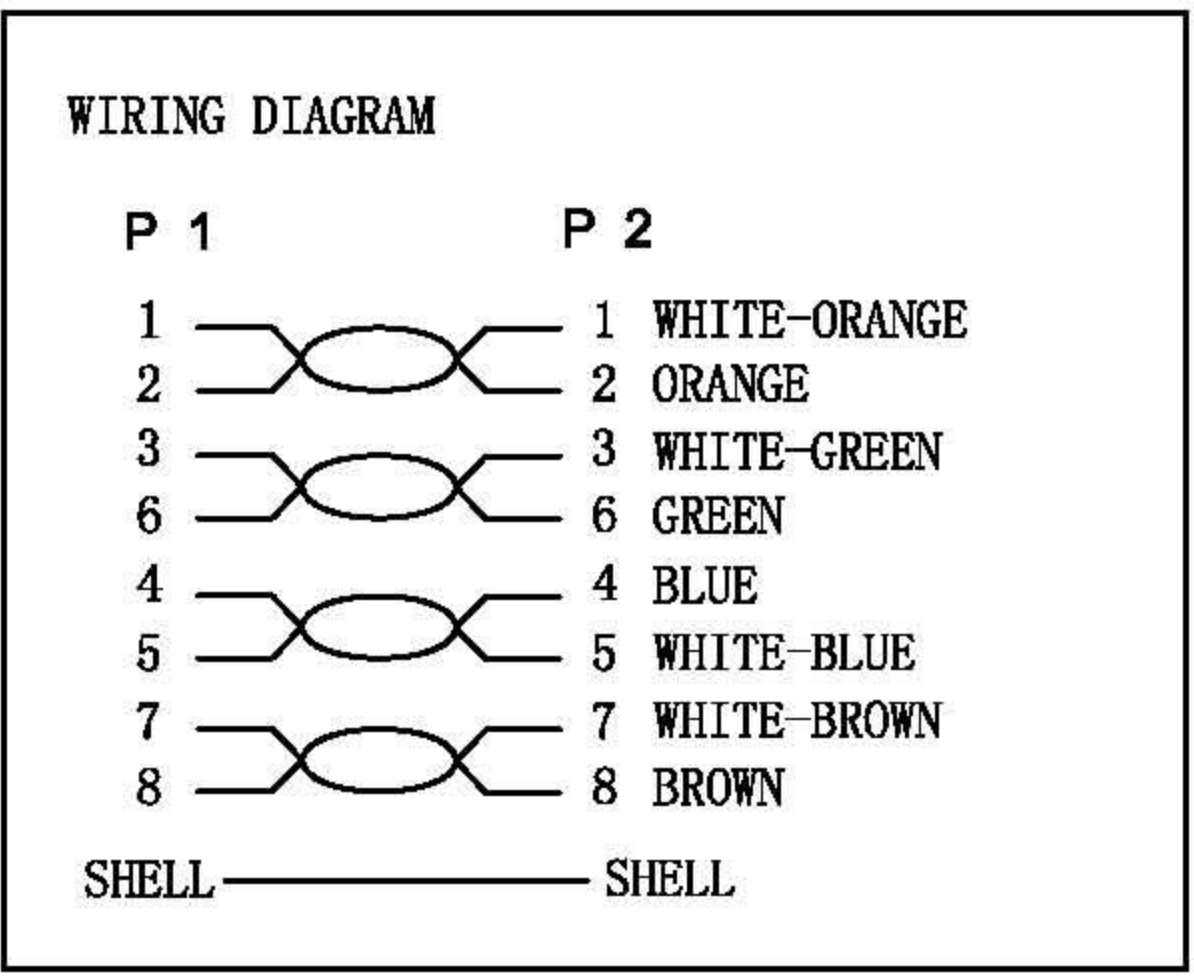

Datenblatt - Fiche technique - Data sheet

21.99.0320

VALUE S/FTP-Patchkabel konf. Kat. 5e, grau, 20,0 m

Cordon VALUE Cat.5e S/FTP confectionné, gris, 20,0 m

VALUE S/FTP Patch Cord Cat.5e, grey, 20.0 m

ITEM NO.	LENGTH	XM
21. 99. 0300	0.5M	0.5M
21. 99. 0301	1M	1M
21. 99. 0302	2M	2M
21. 99. 0303	3M	3M
21. 99. 0305	5M	5M
21. 99. 0307	7M	7M
21. 99. 0310	10M	10M
21. 99. 0315	15M	15M
21. 99. 0320	20M	20M

NOTE:

- 100% OPEN SHORT, MISS WIRE TEST
- PRINT BLACK WORD:
SFTP CAT. 5E 26AWG×4P PATCH ISO/IEC 11801 & EN 50173 VERIFIED
- REACH and ROHS COMPLIANT
- minimum of the bending radius is 40mm (suitable for all meters)

③	OVER MOLD	PVC COLOR: (Pantone 420C)	2	
②	CONNECTOR	RJ45 8P8C SHIELDED, THE PIN GOLD PLATED 3U"	2	
①	CABLE	SFTP CAT. 5E 26AWG(7/0.16COPPER CLAD ALUMINUM)*4PAIRS+MYLAR+E(7/0.16COPPER CLAD ALUMINUM)+AL-FOIL+B(0.12/4/16)AL-MG CABLE JACKET:PVC/(Pantone 420C) OD=5.7±0.2MM	1	
NO.	PARTS NAME	SPECIFICATION STANDARD	QT' Y	REMARK
		NEW		2011-10-25 A
BY	CHK	REVISION RECORD MODIFICATION	DATE	REV.