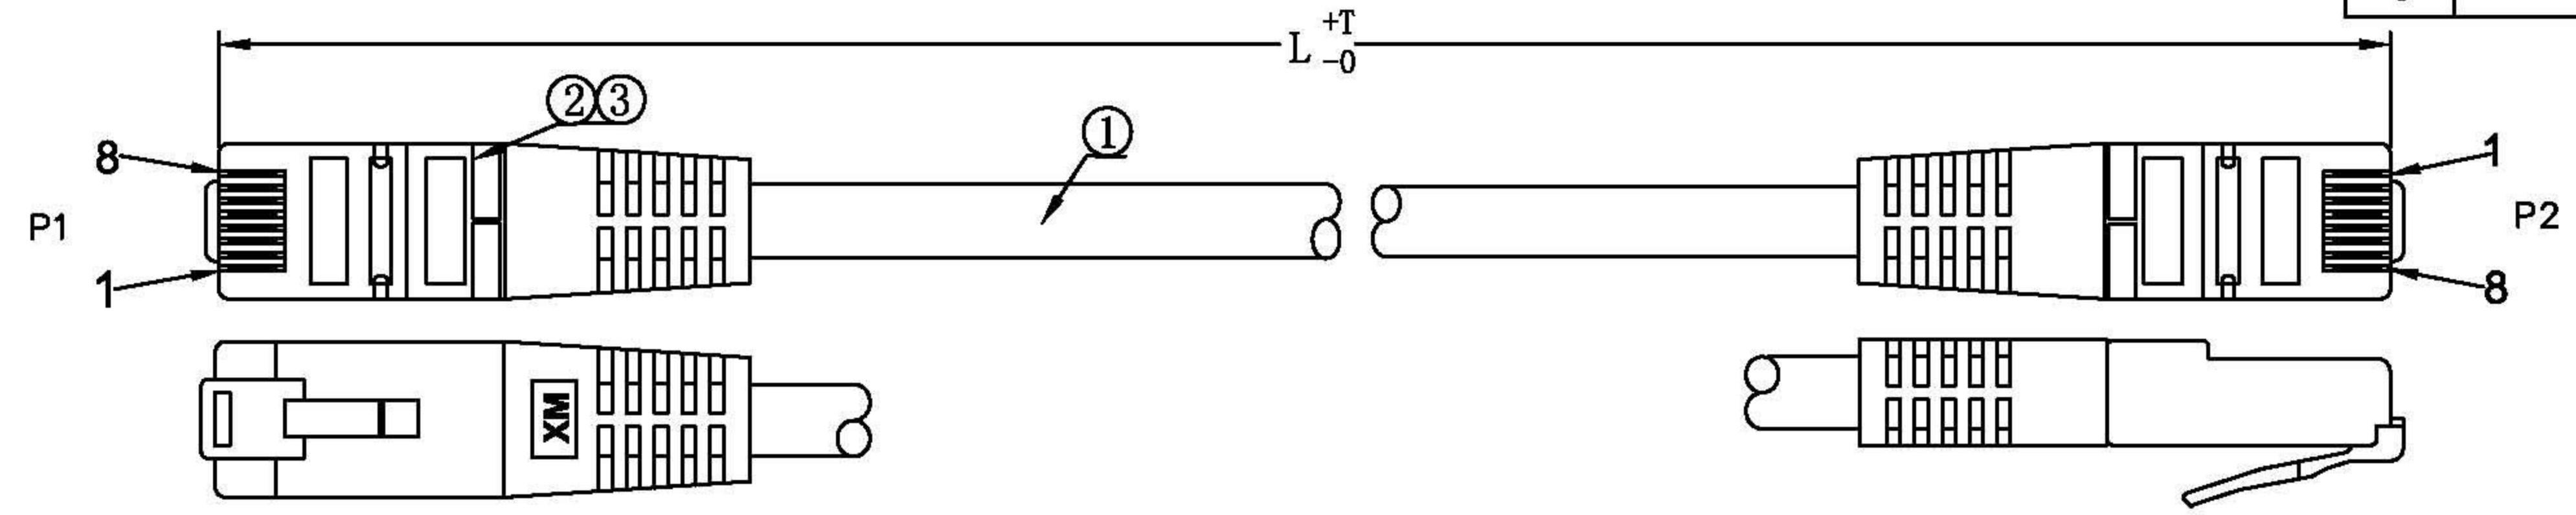

Datenblatt - Fiche technique - Data sheet

21.99.0320

VALUE S/FTP-Patchkabel konf. Kat. 5e, grau, 20,0 m

Cordon VALUE Cat.5e S/FTP confectionné, gris, 20,0 m

VALUE S/FTP Patch Cord Cat.5e, grey, 20.0 m

ITEM NO.	LENGTH	XM
21. 99. 0300	0.5M	0.5M
21. 99. 0301	1M	1M
21. 99. 0302	2M	2M
21. 99. 0303	3M	3M
21. 99. 0305	5M	5M
21. 99. 0307	7M	7M
21. 99. 0310	10M	10M
21. 99. 0315	15M	15M
21. 99. 0320	20M	20M

NOTE:

- 100% OPEN SHORT, MISS WIRE TEST
- PRINT BLACK WORD:
SFTP CAT. 5E 26AWG×4P PATCH ISO/IEC 11801 & EN 50173 VERIFIED
- REACH and ROHS COMPLIANT
- minimum of the bending radius is 40mm (suitable for all meters)

③	OVER MOLD	PVC COLOR: (Pantone 420C)	2	
②	CONNECTOR	RJ45 8P8C SHIELDED, THE PIN GOLD PLATED 3U"	2	
①	CABLE	SFTP CAT. 5E 26AWG(7/0.16COPPER CLAD ALUMINUM)*4PAIRS+MYLAR+E(7/0.16COPPER CLAD ALUMINUM)+AL-FOIL+B(0.12/4/16)AL-MG CABLE JACKET:PVC/(Pantone 420C) OD=5.7±0.2MM	1	
NO.	PARTS NAME	SPECIFICATION STANDARD	QT' Y	REMARK
		NEW		2011-10-25 A
BY	CHK	REVISION RECORD MODIFICATION	DATE	REV.